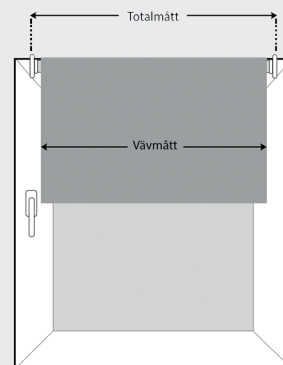

Måttbeställda Multifix rullgardiner

På vår återförsäljarsida på hastahome.se hittar du både beställningsblanketter för utskrift (under blanketter och broschyrer) och onlineformulär för beställning online (under beställningsformulär online).

MULTIFIX RULLGARDIN

Normal: 245610

1. VÄLJ BOTTENLIST

☐ Insydd, platt

☐ Synlig, rund, vit

2. ÖVER/UNDERRULLAD

☐ Underrullad

☐ Överrullad

3. ANGE SPECIFIKATIONER

Antal	Väv (Se kollektionsbok för nummer)	Totalmått (cm) Bredd	Funktionshöjd (cm)		Monteringshöjd		Reglagesida	
			140* Maxhöjd Screenväv	160	cm*	okänd (1m nedhäng)	Vänster	Höger

* När du anger monteringshöjd anpassas längden på kulkedjan för att hänga minst 150 cm från golvet.

Hur mäter jag?

Totalmåttet = vävått + 3,1 cm.
Viktigt att ta handtagets placering i beaktning för att undvika att väven tar i.

MULTIFIX DAY&NIGHT

Normal: 245620

Funktionshöjd 160 cm

1. ANGE SPECIFIKATIONER

Antal	Väv (Se kollektionsbok för nummer)	Totalmått (cm) Bredd	Monteringshöjd		Reglagesida	
			cm*	okänd (1m nedhäng)	Vänster	Höger

* När du anger monteringshöjd anpassas längden på kulkedjan för att hänga minst 150 cm från golvet.

2. VÄLJ BOTTENLIST

☐ Vit

☐ Svart

IFYLLES AV BUTIKEN

Kommission/Ordernr: _____

Butik: _____ Kund nr: _____

Signatur och datum: _____