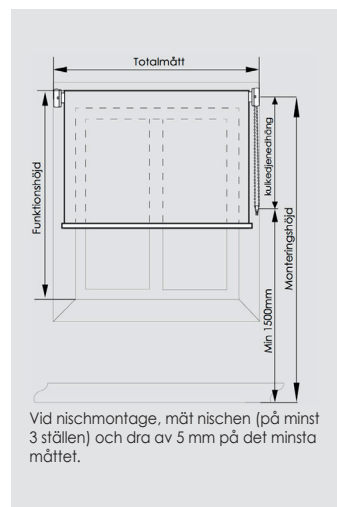

1. VÄLJ MODELL

- Day&Night D9, 28 mm** (245730) Funktionshöjd 180 cm
 Day&Night med monteringslist (245740) 28 mm för bredder upp till 180 cm, därefter 38 mm Funktionshöjd 180 cm
 Daybreak D9, 28 mm (245720) Funktionshöjd 180 cm

2. ANGE SPECIFIKATIONER

Antal	Designnummer (Se kollektionsbok för nummer)	Totalmått (cm) Bredd	Monteringshöjd		Reglagesida	
			cm*	okänd (1m ned- häng)	Vänster	Höger

* När du anger monteringshöjd anpassas längden på kulkedjan för att hänga minst 150 cm från golvet.